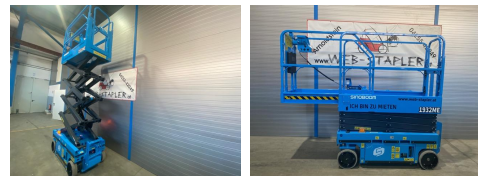

WEB-STAPLER

1932ME (GTJZ0608ME)

Masttyp: Standard

Com Nr.: 002904

Baujahr: 2023

Arbeitshöhe: 7800 mm

Betriebsstunden: 17

Batterie: 24V, 225Ah,

Antriebsart: Elektro

Tech. Zustand: Neu

Optischer Zustand: Neu

Extras:

CE Zertifikat

Preis: 12.900,00 € (zzgl. MwSt.) (Zwischenverkauf vorbehalten)